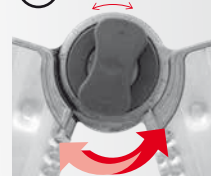

Gradini esterni fissati ognuno con 6 saldature robotizzate (3+3). Massimi sviluppi ottenuti dal progetto unico delle cerniere che portano i montanti alla massima lunghezza.

Uso cavalletto

SENZA ALLARGATORI
D. LGS. 81/2008

IMPORTANTE!!!

Le speciali cerniere permettono 2 possibili usi:

① **LIBERA**

Ⓛ **LIBERA:**

La scala a cavalletto può aprire e chiudere liberamente fin contro i fermi di massima apertura.

② **BLOCCATA**

Ⓛ **BLOCCATA:**

La scala a cavalletto può essere volutamente bloccata in unica posizione di massima apertura.

APRI / CHIUDI

150
kg

| | Cod. | N° grad. int./est. | (cm) | (cm) | (cm) | (cm) | (cm) | (cm) | (cm) | (kg) | (m ³) | Codice Ean |
|--------------------------------|--------|--------------------|------|------|------|------|------|------|-------|-------|-------------------|---------------|
| EU EN131-4 EUROPEAN NORM | BK/1 | 3/3 | 92 | 288 | 143 | 93 | 380 | 260 | 52,00 | 9,50 | 0,115 | 8028406002352 |
| 81/2008 DECRETO LEGISLATIVO | BK/1,5 | 3/4 | 120 | 344 | 170 | 108 | 435 | 285 | 52 | 10,50 | 0,15 | 8028406002611 |
| | BK/2 | 4/4 | 120 | 400 | 198 | 122 | 490 | 315 | 62 | 12,50 | 0,18 | 8028406002369 |
| | BK/3 | 4/5 | 148 | 456 | 225 | 137 | 550 | 340 | 62 | 13,00 | 0,22 | 8028406002376 |
| | BK/4 | 5/5 | 148 | 512 | 252 | 152 | 605 | 370 | 62 | 14,00 | 0,22 | 8028406002383 |
| | BK/5 | 6/6 | 176 | 570 | 280 | 167 | 660 | 390 | 72 | 16,50 | 0,31 | 8028406002628 |
| EU EN131-4 EUROPEAN NORM | BK6* | 7/7 | 204 | - | 360 | 209 | - | 475 | 82,00 | 19,50 | 0,401 | 8028406002635 |