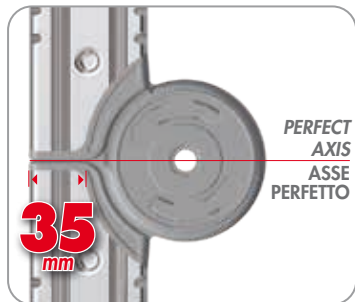

La scala a cavalletto può essere volutamente bloccata in unica posizione di massima apertura.

APRI / CHIUDI

150
kg

| | Cod. | N° grad. int./est. | (cm) | (cm) | (cm) | (cm) | (cm) | (cm) | (cm) | (kg) | (m ³) | Codice Ean |
|--------------------------------|--------|--------------------|------|------|------|------|------|------|-------|-------|-------------------|---------------|
| EU EN131-4 EUROPEAN NORM | BK/1 | 3/3 | 92 | 288 | 143 | 93 | 380 | 260 | 52,00 | 9,50 | 0,115 | 8028406002352 |
| 81/2008 DECRETO LEGISLATIVO | BK/1,5 | 3/4 | 120 | 344 | 170 | 108 | 435 | 285 | 52 | 10,50 | 0,15 | 8028406002611 |
| | BK/2 | 4/4 | 120 | 400 | 198 | 122 | 490 | 315 | 62 | 12,50 | 0,18 | 8028406002369 |
| | BK/3 | 4/5 | 148 | 456 | 225 | 137 | 550 | 340 | 62 | 13,00 | 0,22 | 8028406002376 |
| | BK/4 | 5/5 | 148 | 512 | 252 | 152 | 605 | 370 | 62 | 14,00 | 0,22 | 8028406002383 |
| | BK/5 | 6/6 | 176 | 570 | 280 | 167 | 660 | 390 | 72 | 16,50 | 0,31 | 8028406002628 |
| EU EN131-4 EUROPEAN NORM | BK6* | 7/7 | 204 | - | 360 | 209 | - | 475 | 82,00 | 19,50 | 0,401 | 8028406002635 |

* BK/6: solo in posizione a cavalletto

I modelli BK/1 e BK/6 sono conformi alla EN131-4 senza allargatori

Lame d'acciaio fuse nelle cerniere ad impedire ogni cedimento.

24 cm

DECRETO LEGISLATIVO ITALIANO
81/2008